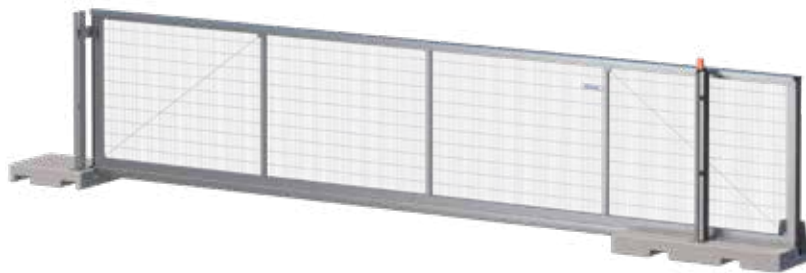

## Portail coulissant Arion – 7m avec moteur incl. IR

### Spécifications

Largeur libre (m)	7
Hauteur (mm)	2000
Largeur (mm)	10675
Alimentation électrique	230V (250W)
Direction de coulissement	Droit - Gauche
Poids (Kg)	960.00

Clause d'exclusion de responsabilité. Nous n'autorisons pas l'utilisation des informations techniques. Vous devez tenir compte d'une tolérance de 10%. Par la présente Heras répond à NEN-EN 10305-3 © Heras.

## Le portail coulissant Arion allie flexibilité optimale et sécurité maximale

### Très facile et rapide à installer

Le portail coulissant Arion est très facile et rapide à installer grâce au montage sur une fondation en béton préfabriquée. Le design du portail coulissant s'intègre parfaitement aux lignes de clôtures temporaires et semi-permanentes. Une conception ingénieuse garantit le fonctionnement souple et la facilité d'installation et de déplacement du portail.