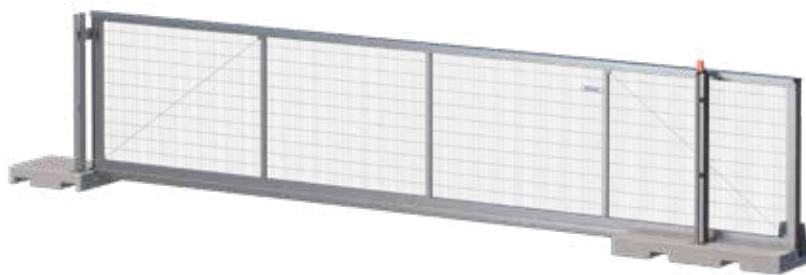

Mobile Fencing & Security

Skydeport Arion - 7m automated (incl. Infra-red)

Specifikationer

Klar bredde (m)	7
Dimension Højde (mm)	2000
Dimensioner Bredde (mm)	10675
Strømforsyning	230V (250W)
Slide retning	Højre - venstre
Vægt (Kg)	960.00

Ansvarsfraskrivelse. Ingen rettigheder kan udledes af tekniske specifikationer. Tag højde for toleranceafvigelser op til 10 %. Heras overholder således NEN-EN 10305-3 © Heras.

Arion skydeport kombinerer optimal fleksibilitet og sikkerhed

Meget nem og hurtig at installere

Arion skydeport er meget nem og hurtig at installere, da den er monteret på et præfabrikeret betonfundament. Skydedørens design passer perfekt ind i midlertidige og semi-permanente hegn. Et smart design sikrer, at porten kører problemfrit, og gør det nemt at placere og flytte porten.

Sømløs forbindelse til hegnslinjen

Porten leveres fuldt monteret, inklusive fundament. Anti-Climb-stålmåtten sikrer, at det næsten er umuligt at klatre over den.

- Portblad udstyret med Anti-Climb stålmåtte
- Kraftfuld Cardin operatør
- Ingen forberedelse nødvendig
- Inkluderer infrarød, blitzlampe og 1 håndholdt sender

Bredden af den frie passage er 6 eller 7 meter

Begge versioner kan fås manuelt eller elektronisk. Sikkerhedsstrips og fotoceller sikrer også, at porten ikke beskadiger køretøjer eller personer.