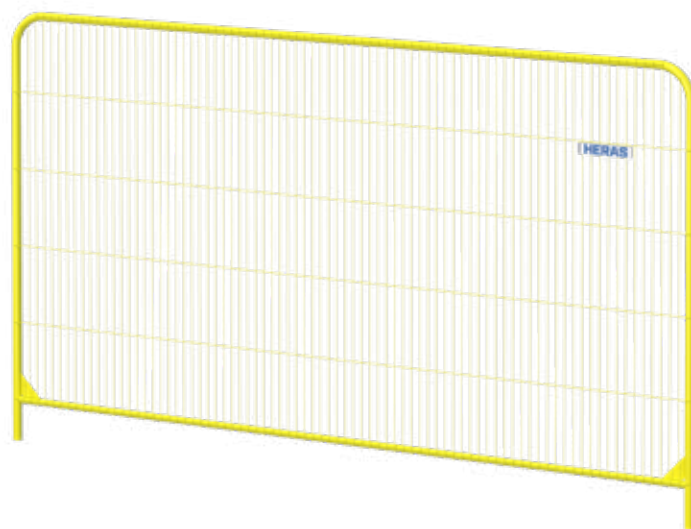

Mobile Fencing & Security

Mobilhegn Round Top Anti Climb Gul

Specifikationer

Dimensioner Bredde (mm)

Dimension Højde (mm)

Maskestørrelse højde

Maskebredde

Emballeringsenhed

Vægt (Kg) 16.50

Ansvarsfraskrivelse. Ingen rettigheder kan udledes af tekniske specifikationer. Tag højde for toleranceafvigelser op til 10 %. Heras overholder således NEN-EN 10305-3 © Heras.

Mobilhegn med afrundet top er svære at kravle over

Det stærkeste og sikreste Round Top mobilhegn på markedet

Løsningen med brugervenlighed og afskrækkelse. De ekstra fine masker kombinerer fordelene ved anti-climb masker med Round Top modellen. De fine masker gør det svært at klatre over og derfor slet ikke attraktivt. Heras Round Top modellen har afrundede hjørner i toppen. Fordi de øverste hjørner er buede, er der ingen svejset søm her. Dette forhindrer rammen i at knække i de øverste hjørner. Dette holder hjørnerne intakte, hvilket sikrer, at det mobile hegn bevarer sin funktionalitet. Hjørnerne i bunden er svejset hele vejen rundt og har ekstra svejsede hjørnestykker for optimal styrke.

- Svært at kravle over
- Glat top (ingen udragende punkter)
- Afrundede hjørner

Et venligt udseende mobilhegn med fine masker

Nettet i dette forgalvaniserede mobilhegn har ingen skarpe zinkrester, hvilket gør dette mobilhegn sikkert for hænderne. Dette mobilhegn kan nemt sættes op af én mand. Vi anbefaler at bruge Heras hegns holder, når hegnet sættes op af 1 person. Det er muligt at sætte et brugertilpasset skilt på det mobile hegn, som er synligt på begge sider af hegnslinjen.

Serien High Visibility

Serien High Visibility fra Heras Mobilhegn er designet specielt til brug på byggepladser, hvor sikkerheden er altafgørende. Disse produkter er ikke kun meget synlige på grund af den gule signalfarve, men sikrer også, at dit område er sikkert. Uønskede besøgende vil være mindre tilbøjelige til at tvinge sig adgang.