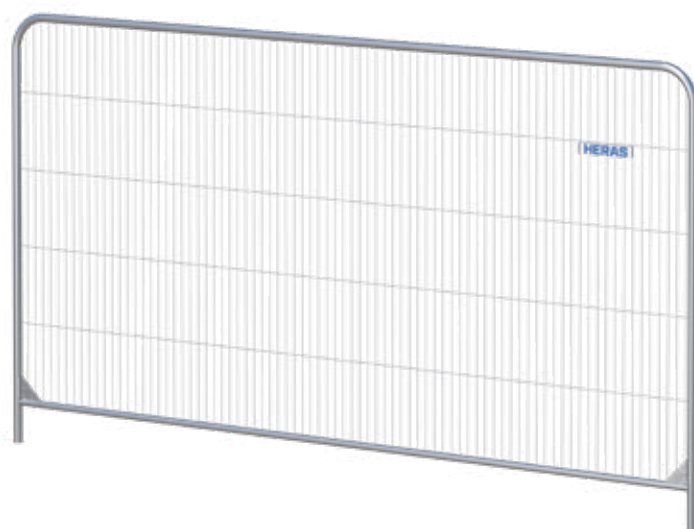

Mobile Fencing & Security

Bouwhek Round Top Anti Climb

Specificaties

Afmeting Breedte (mm)	3500
Afmeting Hoogte (mm)	1960
Maaswijdte hoogte (mm)	350
Maaswijdte breedte (mm)	40
Verpakkingseenheid	60
Gewicht (Kg)	16.50

Disclaimer: Er kunnen geen rechten worden ontleend aan technische specificaties. Houd rekening met tolerantie afwijking tot 10%. Heras voldoet hiermee aan NEN-EN 10305-3 © Heras.

Moeilijk overklimbaar bouwhek met afgeronde toppen!

Het sterkste en veiligste Round Top bouwhek op de markt.

De oplossing voor gebruiksgemak en afschrikken. De extra fijne mat combineert de voordelen van een anti-climb mat met het Round Top model. De fijne maas zorgt ervoor dat overklimmen onaantrekkelijk is. Het Heras Round Top model heeft ronde hoeken aan de bovenzijde. Doordat de bovenhoeken gebogen zijn ontbreekt hier een lasnaad. Het frame kan daardoor niet breken op de bovenhoeken. Hierdoor blijven de hoeken intact en behoudt het hek de functionaliteit. De hoeken aan de onderzijde zijn 100% rondom gelast en voorzien van ingelaste hoekstukken voor optimale stevigheid.

- Moeilijk overklimbaar
- Gladde bovenkant (geen puntjes)
- Afgeronde punten

Een vriendelijk ogend hek met fijnmazig mat.

De mat van dit voorverzinkte bouwhek heeft geen scherpe zinkresten, daarmee is dit bouwhek veilig voor uw handen. Eén persoon kan dit bouwhek zonder grote krachtinspanning monteren. Wij adviseren bij montage door 1 persoon om de Heras Hekdrager te gebruiken. Het is mogelijk om een bouwhekbordje op maat toe te voegen aan de bouwhekken, dat aan beide zijden van de hekwerklijn zichtbaar is.