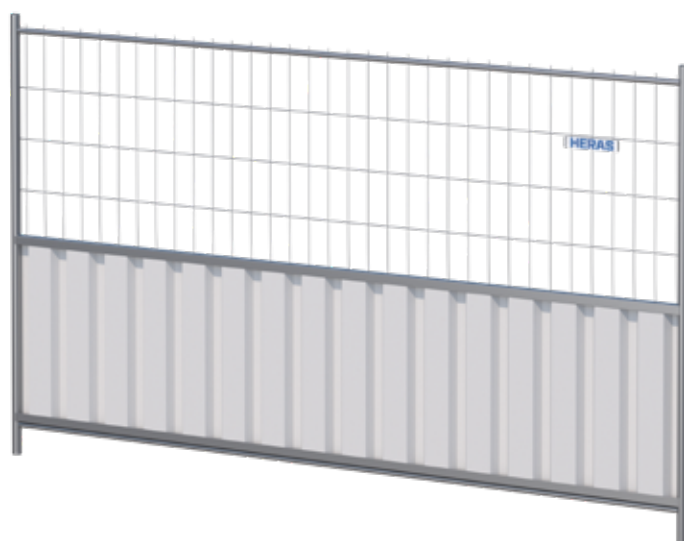

Mobile Fencing & Security

Clôture Semi-Opaque M830 (RAL 9010-blanc)

Spécifications

| | |
|--------------------------|-------|
| Hauteur (mm) | 2000 |
| Largeur (mm) | 3500 |
| Hauteur maillage (mm) | 250 |
| Largeur maillage (mm) | 100 |
| Unité de conditionnement | 28 |
| Poids (Kg) | 28.00 |

Clôture de chantier et clôture opaque parfaitement combinées !

Offrir une vue magnifique sur le chantier

Les clôtures Combi Fence M830 sont composées en bas d'une clôture équipée de tôles ondulées en acier et en haut d'un maillage en acier. La clôture semi-opaque cache la vue du chantier aux automobilistes. Les piétons peuvent quant à eux observer l'avancement en toute tranquillité et une communication ouverte avec l'environnement est maintenue. Les vélos ne peuvent pas être attachés aux clôtures, les graffitis sont découragés par la structure en palplanches. La série de clôtures opaques assure une rue plus nette et plus attrayante. Un aspect soigné et ordonné de votre chantier contribue à une image positive de l'entreprise et à la motivation de vos travailleurs.

- Paysage urbain plus soigné
- Disponible en plusieurs couleurs
- Masquage partiel

Clôtures de chantier avec un profilé en tôles ondulées

Outre ces clôtures « semi-opaques », d'autres modèles sont également disponibles. Comme les clôtures Opaques où la clôture peut atteindre 2 mètres de haut avec un profilé en tôles. Ou optez pour les clôtures opaques d'un mètre de haut. Idéale pour la gestion du trafic, la séparation et la sécurité.