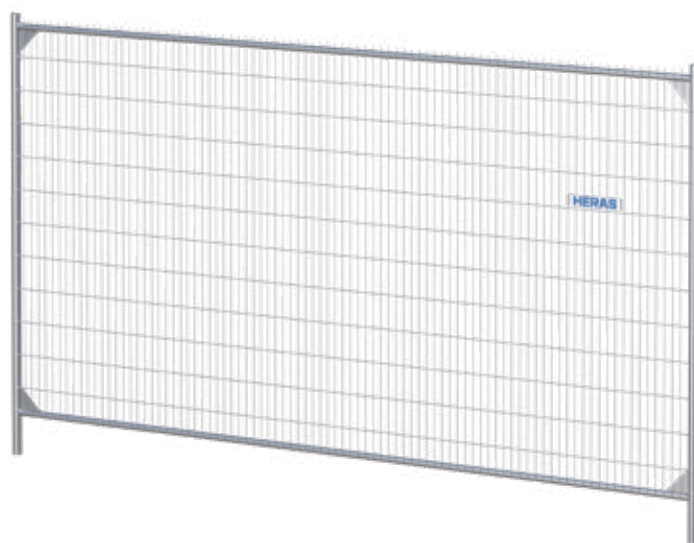

Mobile Fencing & Security

Mobilhegn M500 med hjørneforstærkning

Specifikationer

Dimensioner Bredde (mm)	3500
Dimension Højde (mm)	2000
Maskestørrelse højde	160
Maskebredde	40
Emballeringsenhed	68
Vægt (Kg)	23.00

Ansvarsfraskrivelse. Ingen rettigheder kan udledes af tekniske specifikationer. Tag højde for toleranceafvigelser op til 10 %. Heras overholder således NEN-EN 10305-3 © Heras.

Optimalt sikret mobilhegn, som det er umuligt at klatre over!

Det sikreste midlertidige hegn, der gør det umuligt at klatre over

Mobilhegnet M500 Anti-Climb er et produkt Heras selv udviklede 1998. Fordelene er de små maske og beskyttelsen mod at nogen klatre over det. Færre ulykker og mindre tyveri på dit område gør dette hegn til en meget omkostningseffektiv investering. Anti-Climb-serien af mobilhegn er forsynet med svejsede hjørner som standard. Det giver den allerede meget stærke ramme endnu længere levetid. Der er en grund til, at Heras bruger dette mobilhegn i Benelux-landene til sin egen udlejningsassortiment.

- Lang levetid
- Ikke muligt at klatre over
- Optimal sikring

Et sikkert, bæredygtigt mobilhegn, som det er hurtigt at sætte op

Måtten til dette præ-galvaniserede mobilhegn har ingen skarpe zinkrester, så dette mobilhegnet er sikkert for dine hænder. Dette mobilhegn kan monteres af én person, og med de små masker forbliver mobilhegnet stabilt, mens det bæres. Undersøgelser i marken viser, at du med dette mobilhegn kan lave flere meter på kortere tid. For hurtig, nem og effektiv installation anbefaler vi at bruge Heras Hegnsholder. Mobilhegnet M500 Anti-Climb er 100% svejset. Dette gør hegnet også velegnet til fastgørelse af segl. Derudover er det muligt at tilføje et skilt efter ønskede mål, og det er synligt fra begge sider af hegnet.

Mobilhegn med en super stærk ramme

Ud over denne standardversion er denne type mobilhegn, fås de også med ekstra tilbehør. For eksempel kan hegnet forsynes med et lodret centralt rør. Det sikrer ekstra stivhed i rammen og mindre vridning af mobilhegnet. Dette mobilhegn har også varianter i flere størrelser. Der er også en 2,45 meter høj variant. Dette mobilhegn har lidt andre masker. Har du andre ønsker? Så kontakt vores medarbejdere, de hjælper dig gerne.